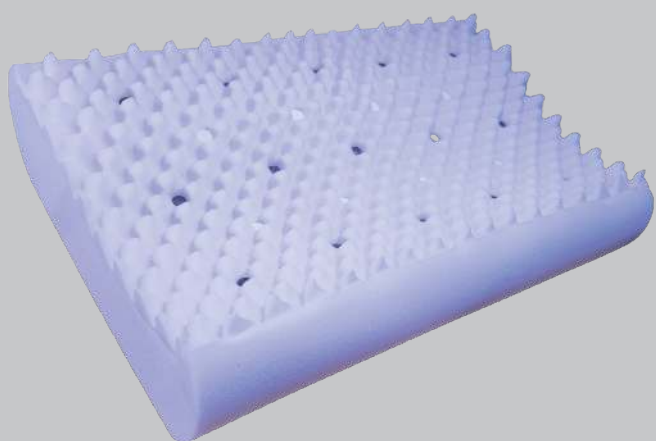

Travesseiro anatômico

Travesseiro não recomendado

*Imagens com intuito meramente ilustrativo

TRAVESSEIROS

TRAVESSEIRO SOFT

Dimensões: 60 x 40 x 10cm
Altura Ajustável: 12 ou 14cm

TRAVESSEIRO VISCOELÁSTICO

Dimensões: 60 x 40 x 10cm
Altura Ajustável: 12 ou 14cm