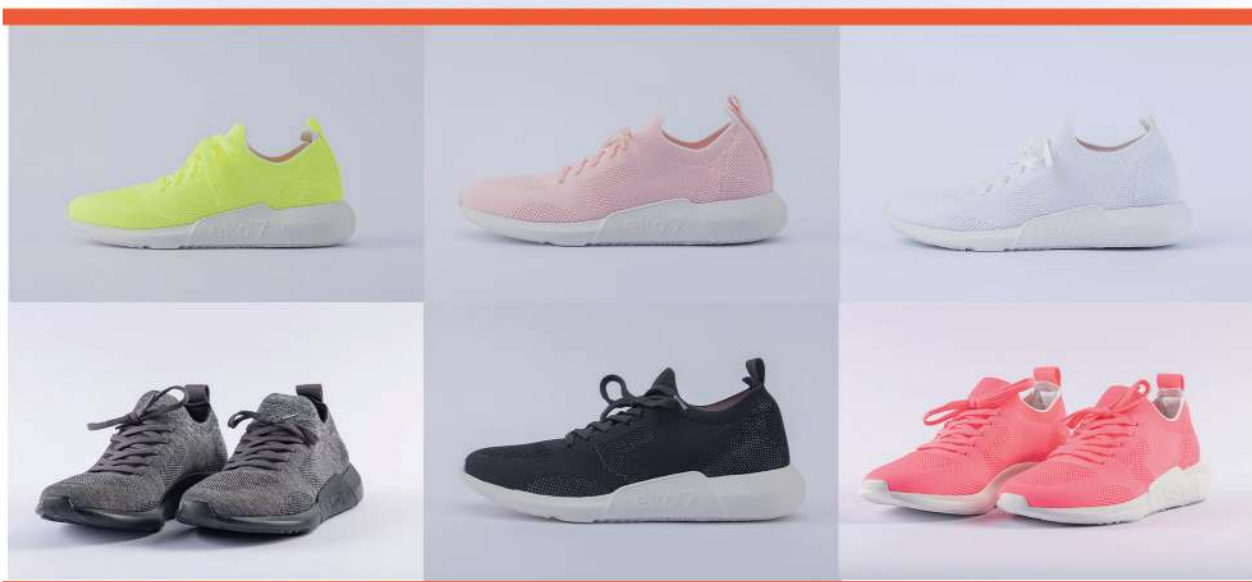

O SEU ALIADO DO DIA-A-DIA

TÊNIS

FANTASIA

Feito para lhe acompanhar na diversidade das suas atividades, o FN1 reúne o que há de mais moderno: tecnologia, versatilidade e leveza.

Revestimento com tecnologia Emana®. Através dos minerais bioativos incorporados no fio Emana®, os raios infravermelhos longos absorvem o calor do corpo, oferecem propriedades de termorregulação, o que melhora a microcirculação sanguínea.