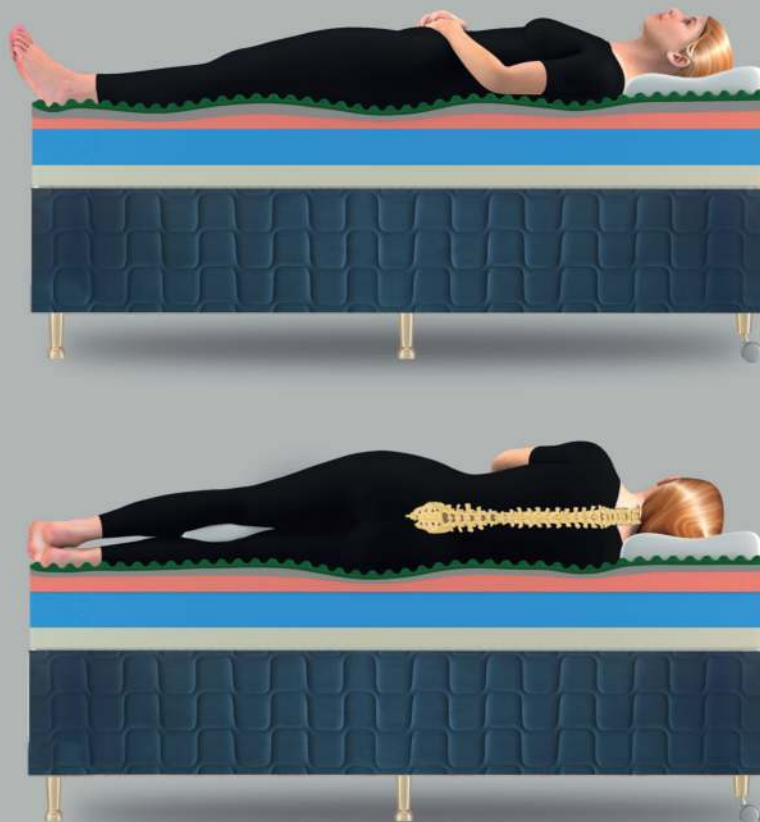

A posição ideal de descanso para coluna

Os colchões da Eko'7 possuem estrutura ergonômica que mantém seu corpo na posição ortopédica correta, proporcionando alinhamento da coluna e conforto articular.