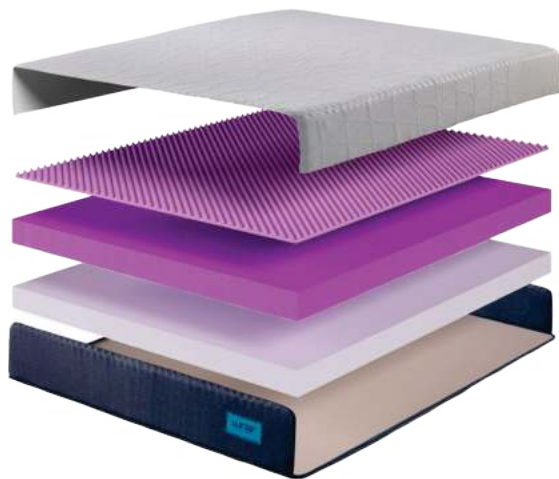

O colchão Lunar foi projetado para os consumidores modernos que buscam a união entre conforto e resiliência.