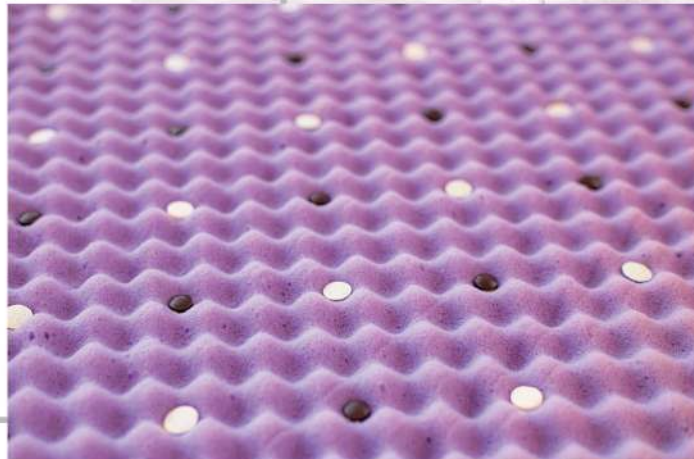

tecnologia para a vida

Perfilado

Magnetos

Infravermelho longo