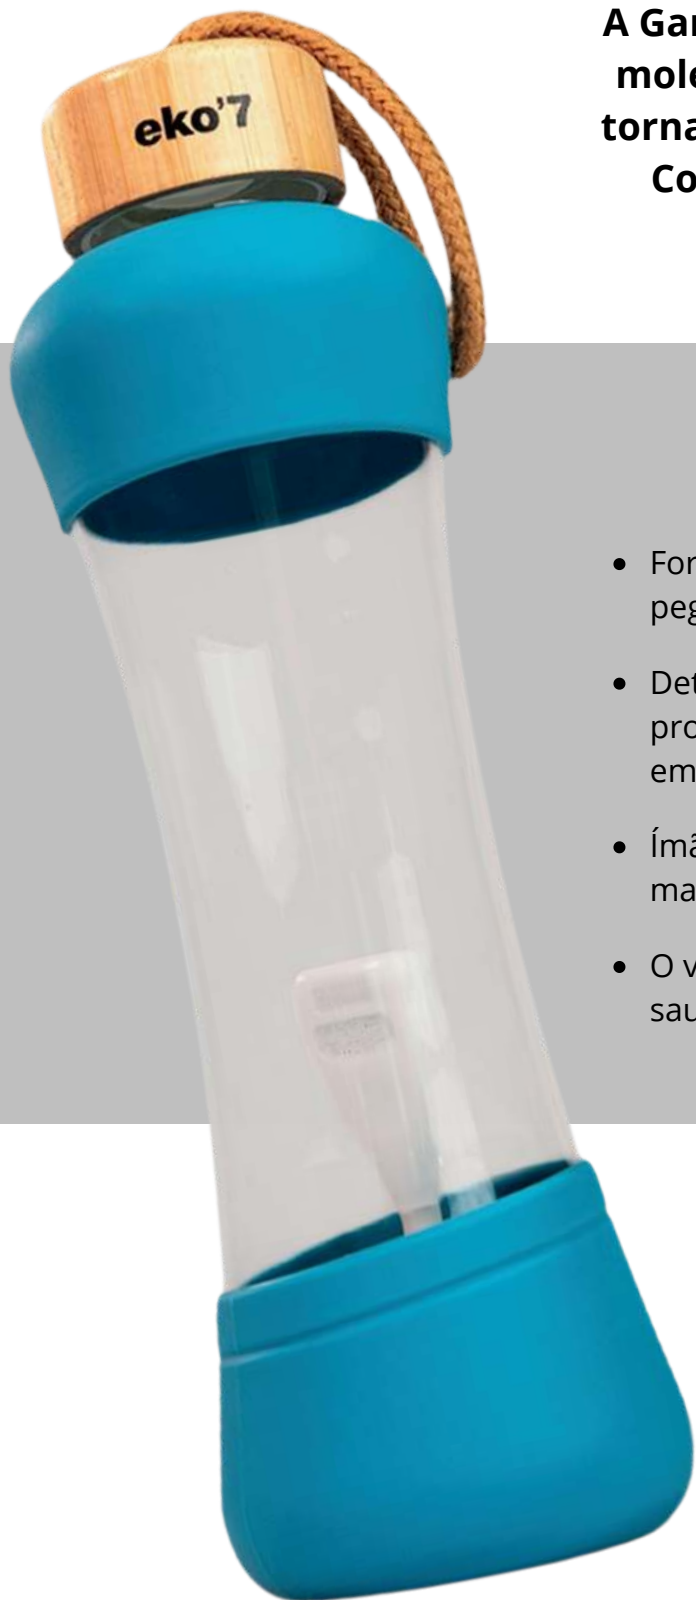

GARRAFA EKO'7

A Garrafa de vidro de água Eko'7 alinha as moléculas da água, neutralizando o PH e tornando-a mais alcalina e leve. Contendo Corretor Magnético e Infravermelho.

DETALHES DO PRODUTO:

- Formato ergonômico, pensado para facilitar a pegada e o uso no dia a dia.
- Detalhes em silicone azul, que garantem proteção contra impactos e aderência estável em superfícies.
- Ímãs de neodímio que criam um campo magnético.
- O vidro assegura uma hidratação mais saudável, sem alterar o pH da água.