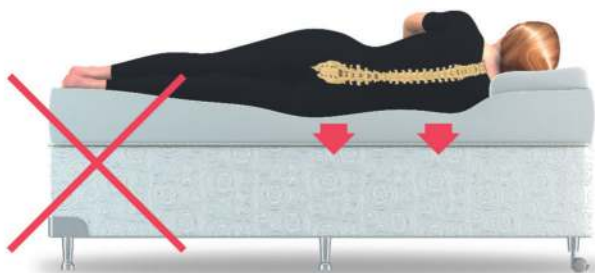

Colchão muito macio