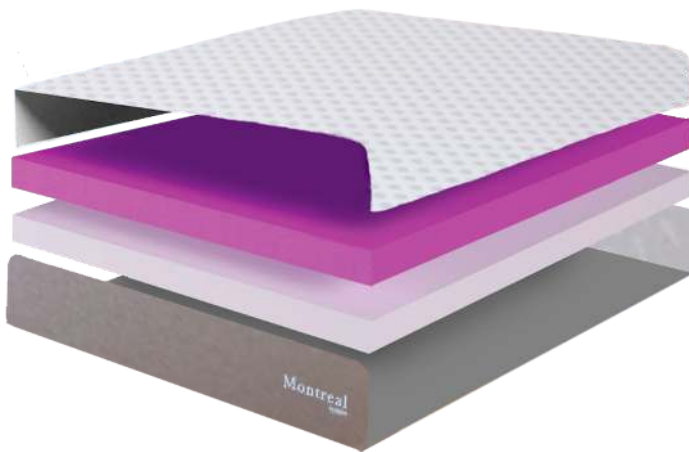

Saiba mais

Características:

Sua característica de alta resiliência faz com que ele volte à forma original imediatamente após ser pressionado.

O revestimento superior em malha oferece um toque suave. O formato em tampo infinito torna-o inovador e contemporâneo.

As camadas de espuma eko'7 garantem a alta durabilidade e qualidade desse produto.

ALTURA

21cm

TECIDO SUPERIOR

Malha

REVESTIMENTO LATERAL

Linho