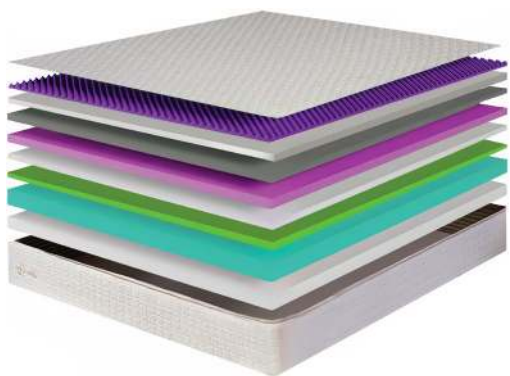

SCAN ME

ALTURA

36cm

TECIDO SUPERIOR

Malha, com detalhes em fio Lurex dourado

REVESTIMENTO LATERAL

Bouclé Off White